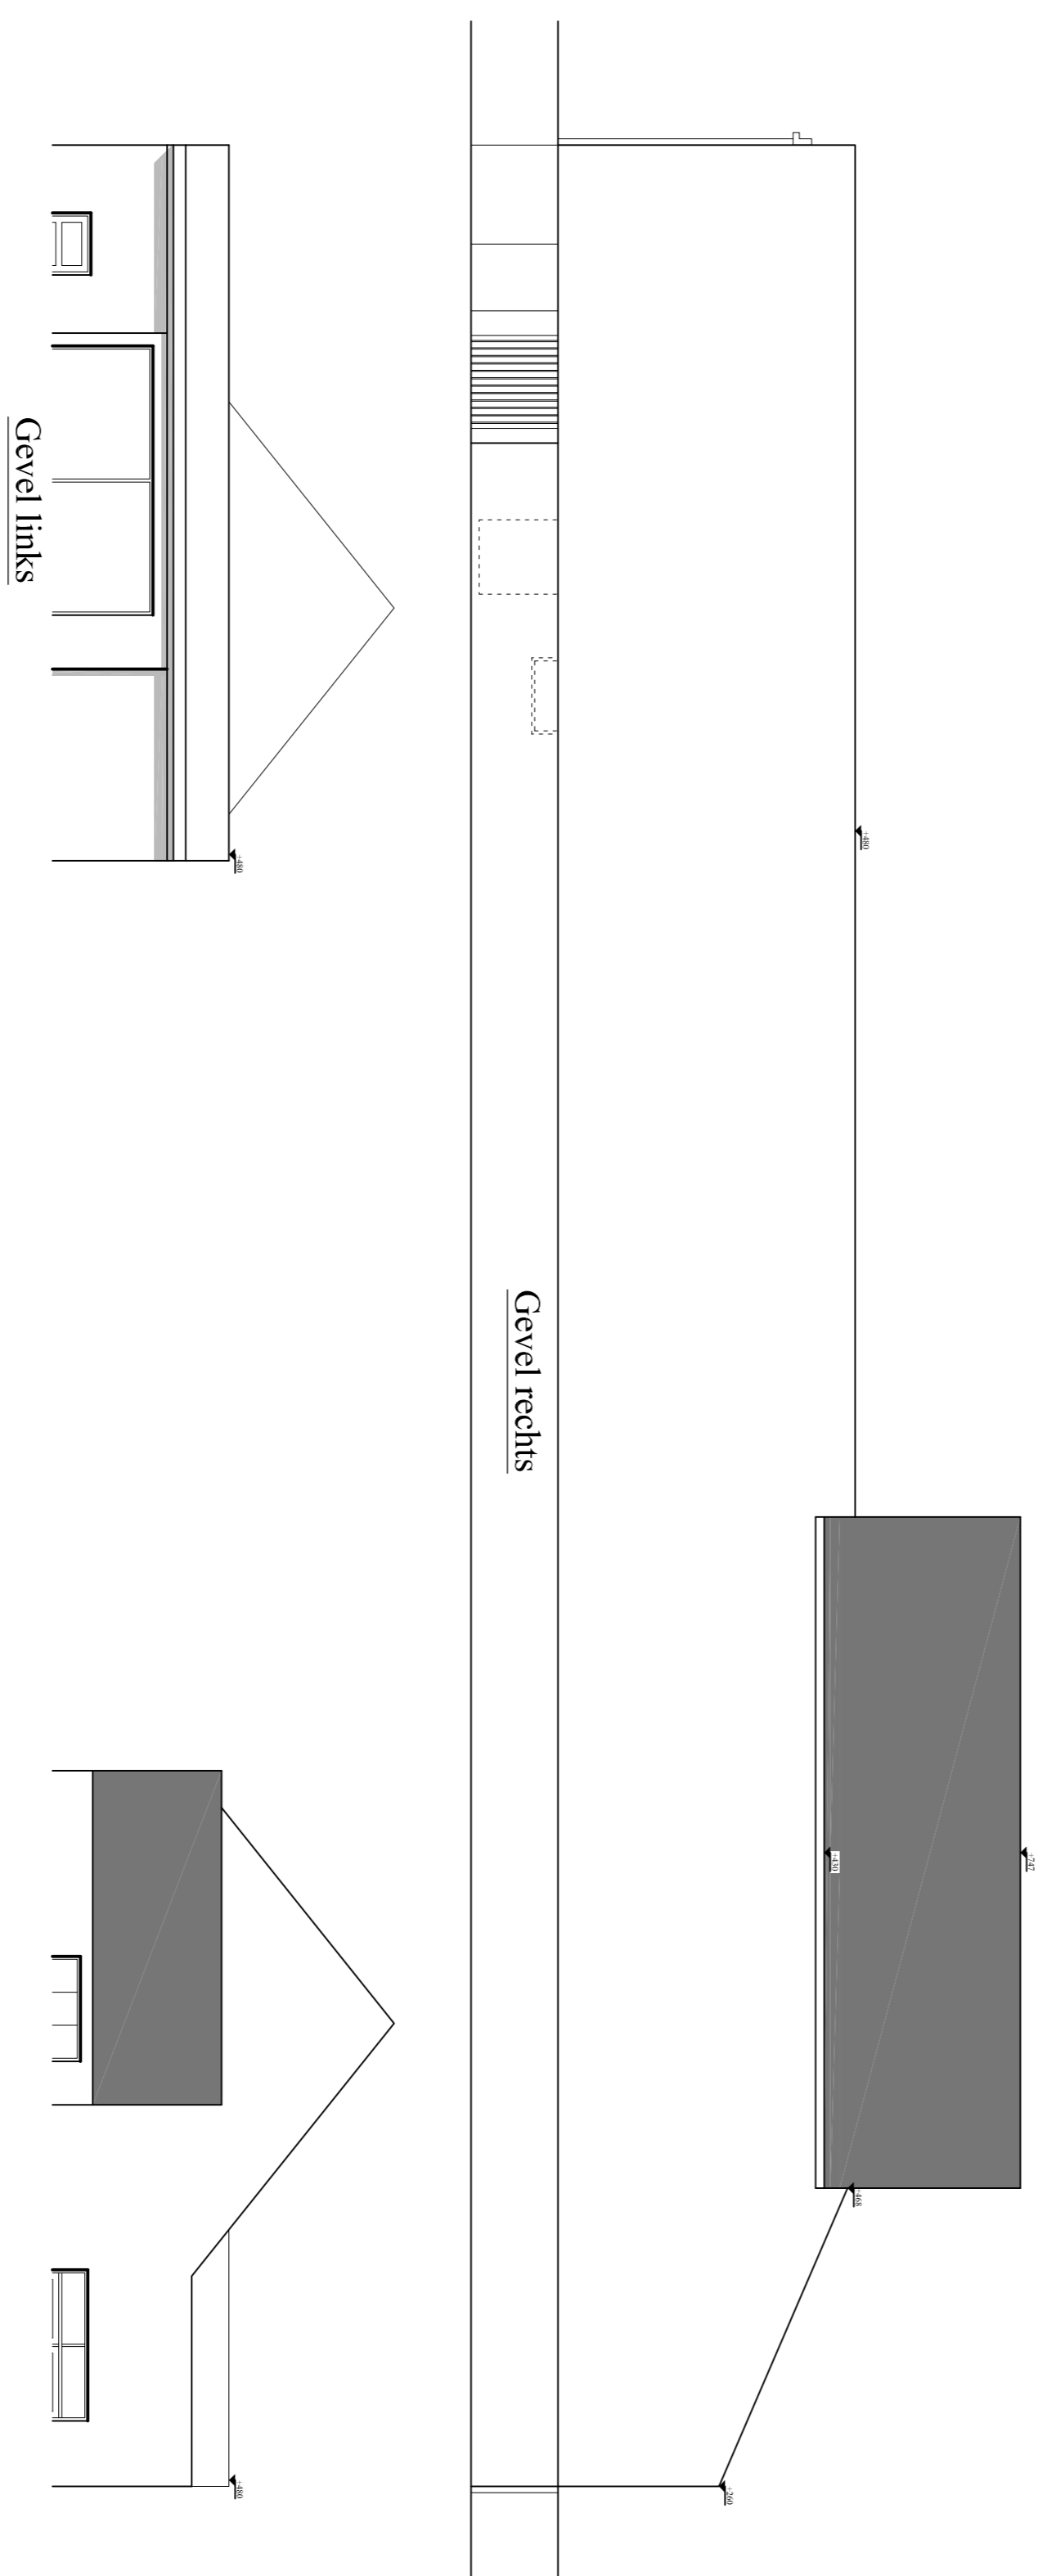

Kelderplan

Grondplan

Voorgevel

Achteregevel

Architektenburo
Acke – Van Wynsberghe
Diederikplein 15 9960 Assenede
tel. 09 / 344 62 22 fax. 09 / 344 58 71