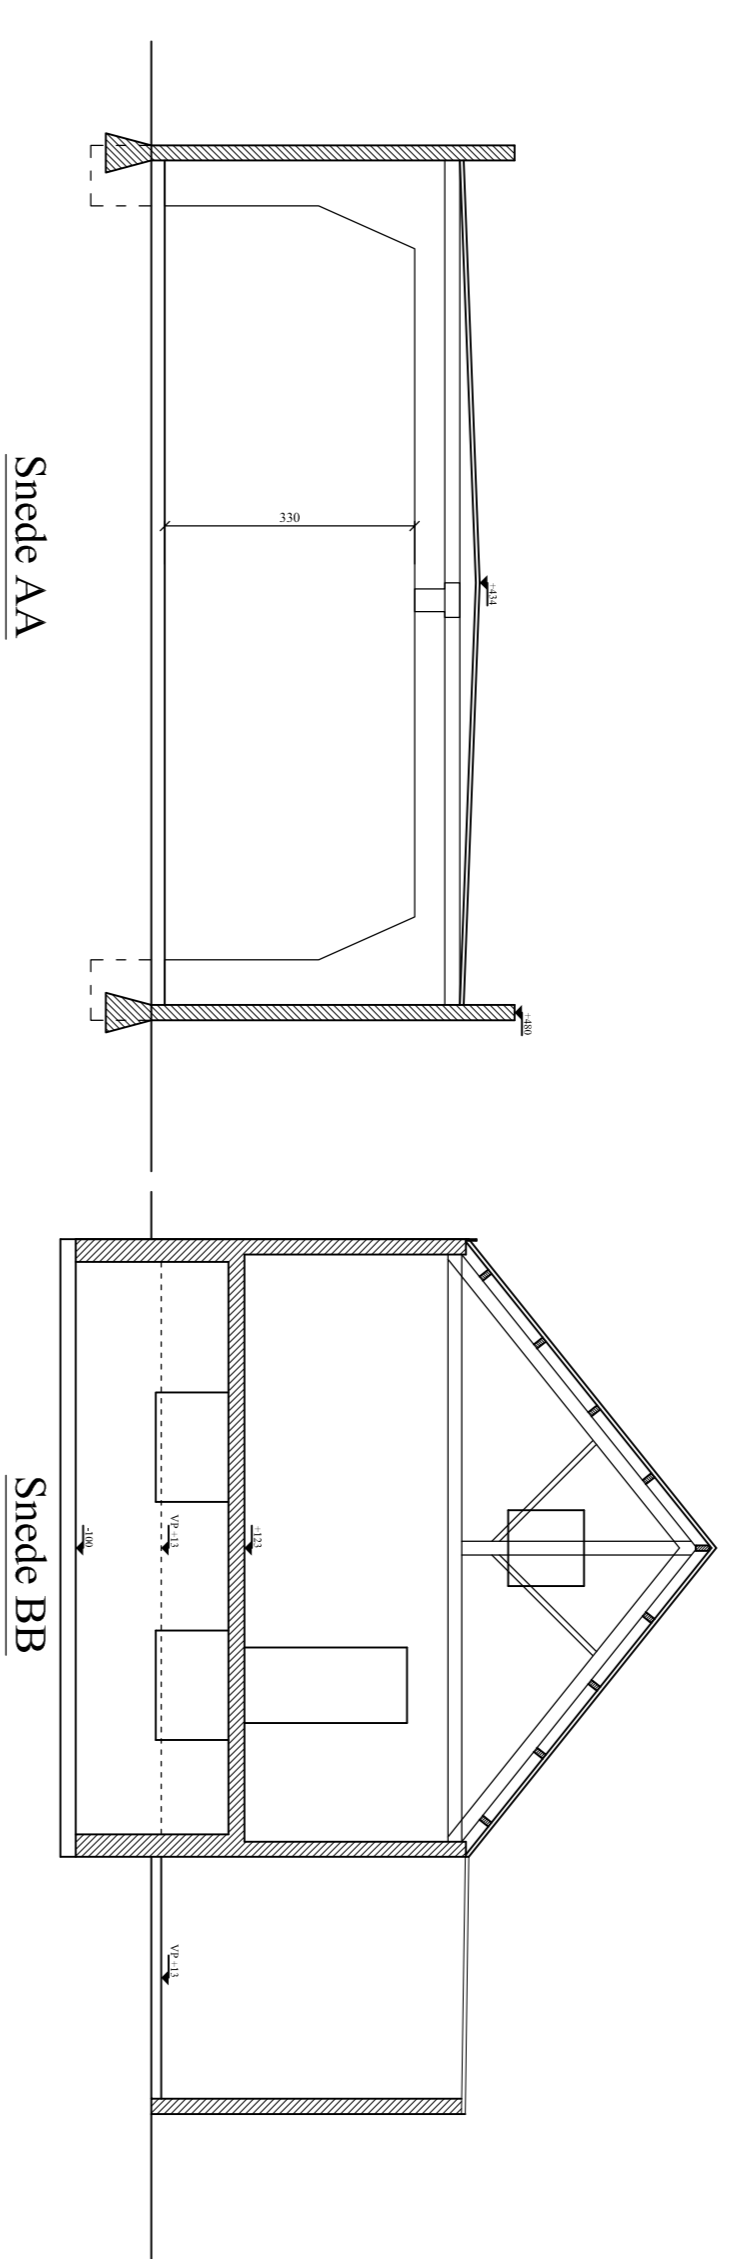

Kelderplan

Grondplan

Voorgevel

Achteregevel

Architektenburo
Acke – Van Wynsberghe
Diederikplein 15 9960 Assenede
tel. 09 / 344 62 22 fax. 09 / 344 58 71